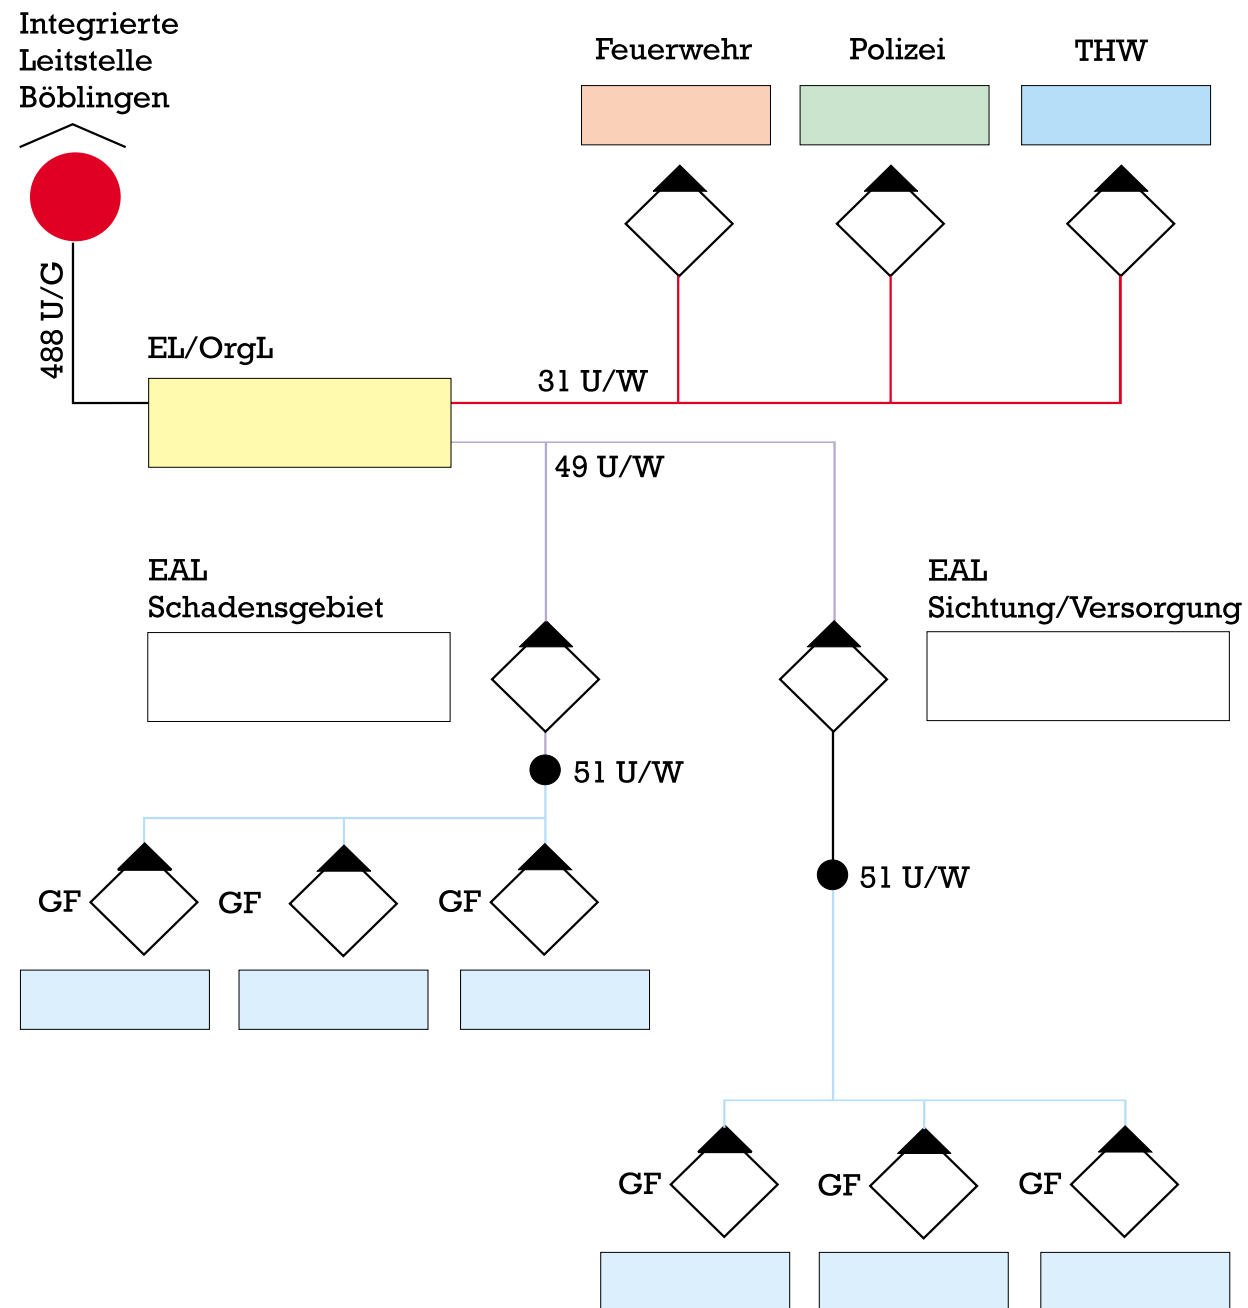

# DRK-Fernmeldeorganisation an Schadenstellen

- größeres Schadensereignis
- räumlich begrenzt
- andere Organisationen im Einsatz

# Katastrophenschutz im DRK-Kreisverband Böblingen

| Legende         |                                |
|-----------------|--------------------------------|
| Geschäftsstelle | Integrierte Rettungsleitstelle |
| Ortsvereine     | Rettungswache                  |
|                 | Rettungshubschrauber           |
|                 | Einsatzinheit                  |