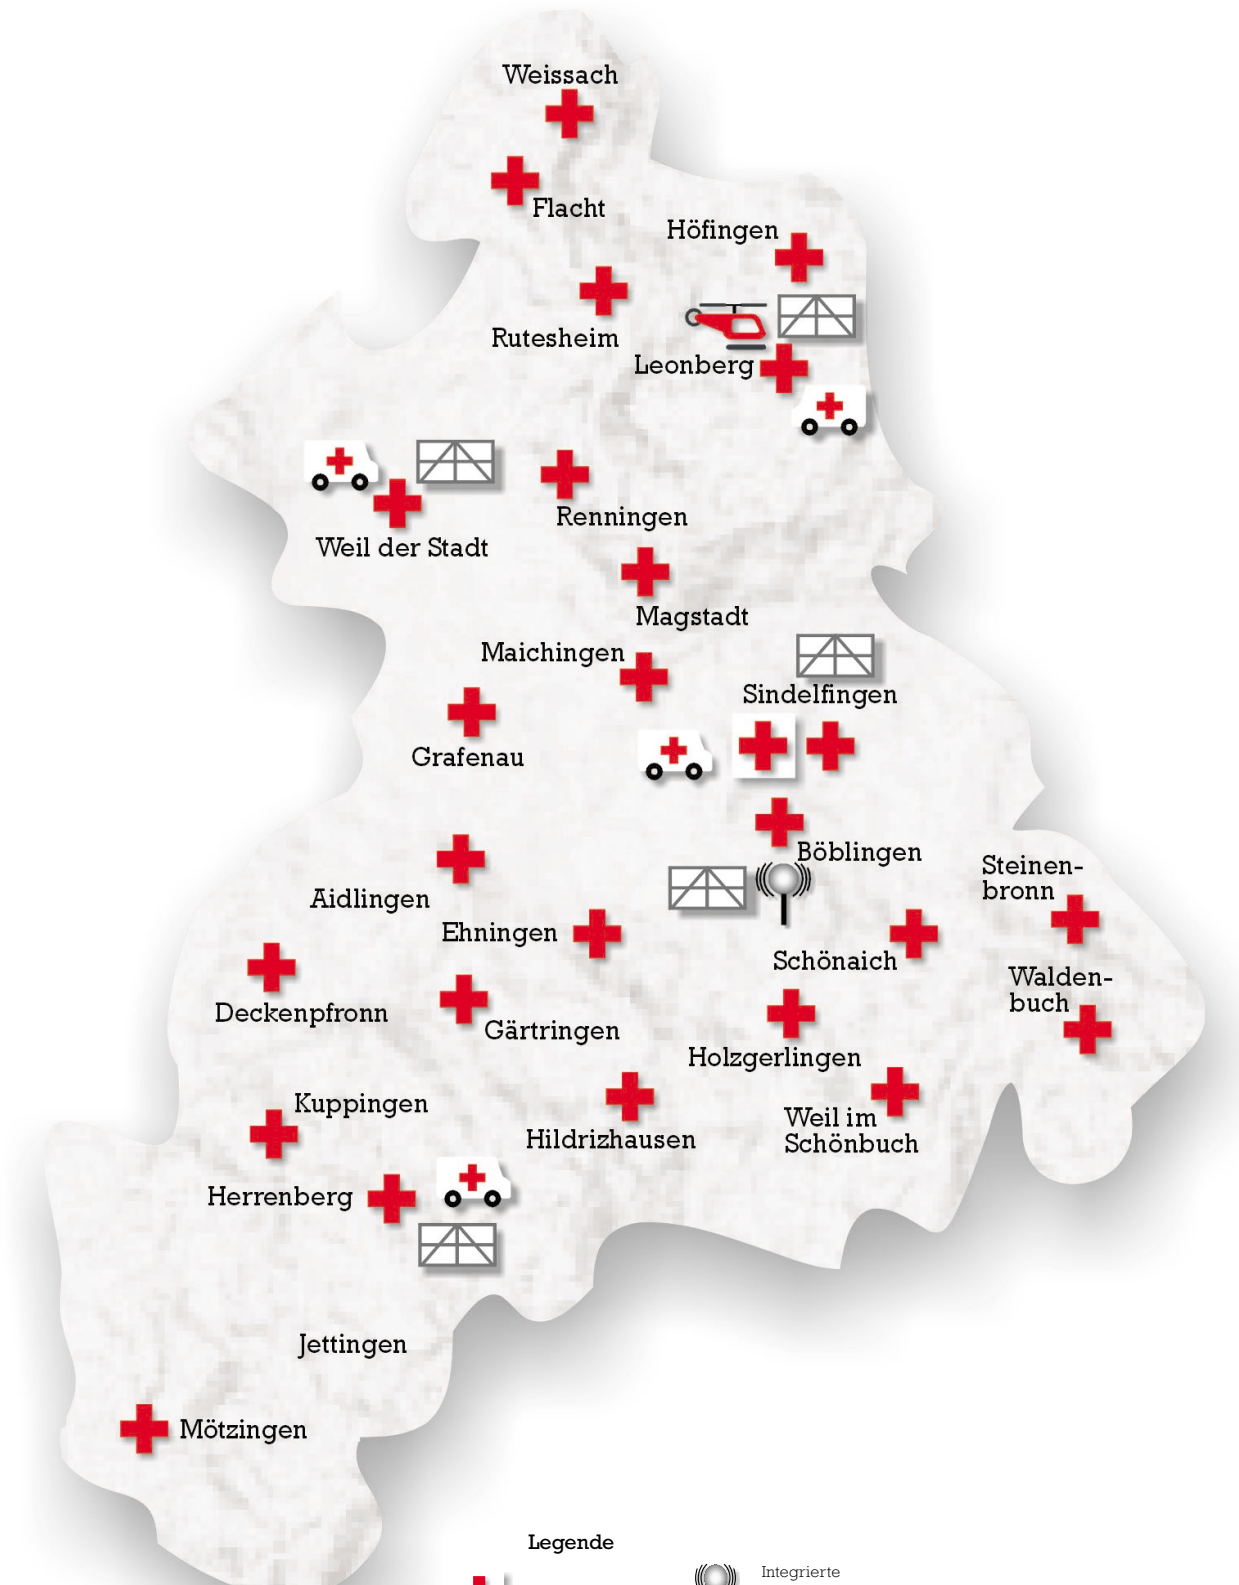

# DRK-Fernmeldeorganisation an Schadenstellen

- größeres Schadensereignis
- räumlich begrenzt
- andere Organisationen im Einsatz

# Katastrophenschutz im DRK-Kreisverband Böblingen

| Legende         |                                |
|-----------------|--------------------------------|
| Geschäftsstelle | Integrierte Rettungsleitstelle |
| Ortsvereine     | Rettungswache                  |
|                 | Rettungshubschrauber           |
|                 | Einsatzinheit                  |